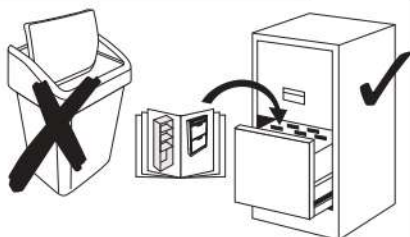

RIBANA 4D

Koda	Dimenzije				Paket
001	2006	519	16	1	1/2
002	2006	519	16	1	1/2
003	1031	550	16	1	1/2
004	973	514	16	1	1/2
005	973	80	16	1	1/2
006	1029	60	16	1	1/2
010	519	60	16	1	1/2
013	1619	990	2,5	1	1/2
015	433	990	2,5	1	2/2
059	968	30	15	1	1/2
070	500	420	18	2	2/2
078	1577	500	18	2	2/2
085	1027	548	44	1	1/2
094	533	60	32	1	1/2
095	533	60	32	1	1/2
Dodatki				1	1/2