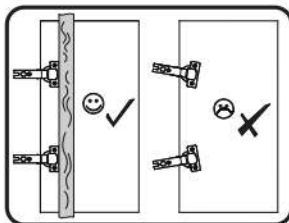

1

r1	f1	r16	k1	n25	p38
x12	x12	x6	x8	x1	x2

2

n221.01	p25	r16	r1	f1	b119	n301
x5	x9	x10	x4	x8	x12	x2

3

c15	p25	a144	j8
x4	x24	x12	x8

4

5

12

13

p17	f3	n14	p25	s2
x1	x1	x1	x2	x8

SK- POZOR! Nábytok musí byť trvalo pripevnený k stene tak, aby sa zamedzilo riziku prevrátenia. Balík neobsahuje upevňovacie skrutky, pretože typ upevnenia je treba vybrať podľa typu steny. Vyberte typ vhodný pre Vašu stenu.