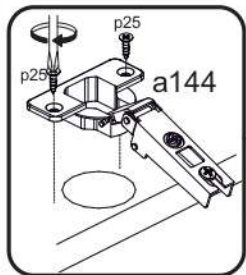

RIBANA 4D

Koda	Dimenzije				Paket
001	2006	519	16	1	1/2
002	2006	519	16	1	1/2
003	1031	550	16	1	1/2
004	973	514	16	1	1/2
005	973	80	16	1	1/2
006	1029	60	16	1	1/2
010	519	60	16	1	1/2
013	1619	990	2,5	1	1/2
015	433	990	2,5	1	2/2
059	968	30	15	1	1/2
070	500	420	18	2	2/2
078	1577	500	18	2	2/2
085	1027	548	44	1	1/2
094	533	60	32	1	1/2
095	533	60	32	1	1/2
Dodatki				1	1/2

<p>20x f1 Ø8x30</p> 	<p>16x r1 15x12</p> 	<p>16x r16 Ø5x24</p> 	<p>4x e1 Ø7x50</p> 
<p>4x c15</p> 	<p>8x j8 Ø4x25</p> 	<p>42x p25 Ø3.5x16</p> 	<p>2x n260.01</p> 
<p>1x f3</p> 	<p>12x a144</p> 	<p>12x b119</p> 	<p>8x k1</p> 
<p>5x n221.01</p> 	<p>1x p17 Ø6.0x50</p> 	<p>81x l1</p> 	<p>1x n14</p> 
<p>8x s2</p> 	<p>1x z1</p> 	<p>2x n301</p> 	<p>1x n25</p> 
<p>2x p38 Ø3.5x16</p> 			

1

r1	f1	r16	k1	n25	p38
x12	x12	x6	x8	x1	x2

2

n221.01	p25	r16	r1	f1	b119	n301
x5	x9	x10	x4	x8	x12	x2

3

c15	p25	a144	j8
x4	x24	x12	x8

4

5

6

p25
x3

7 e1
x4

8

9 p25
x2

10

l1 p25 n260.01
x81 x2 x2

11