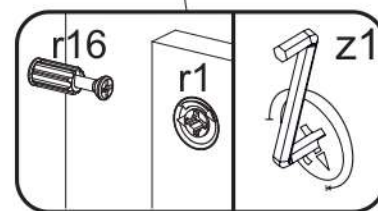

RIBANA 4D

Koda	Dimenzije				Paket
001	2006	519	16	1	1/2
002	2006	519	16	1	1/2
003	1031	550	16	1	1/2
004	973	514	16	1	1/2
005	973	80	16	1	1/2
006	1029	60	16	1	1/2
010	519	60	16	1	1/2
013	1619	990	2,5	1	1/2
015	433	990	2,5	1	2/2
059	968	30	15	1	1/2
070	500	420	18	2	2/2
078	1577	500	18	2	2/2
085	1027	548	44	1	1/2
094	533	60	32	1	1/2
095	533	60	32	1	1/2
Dodatki				1	1/2

<p>20x f1 Ø8x30</p> 	<p>16x r1 15x12</p> 	<p>16x r16 Ø5x24</p> 	<p>4x e1 Ø7x50</p> 
<p>4x c15</p> 	<p>8x j8 Ø4x25</p> 	<p>42x p25 Ø3.5x16</p> 	<p>2x n260.01</p> 
<p>1x f3</p> 	<p>12x a144</p> 	<p>12x b119</p> 	<p>8x k1</p> 
<p>5x n221.01</p> 	<p>1x p17 Ø6.0x50</p> 	<p>81x l1</p> 	<p>1x n14</p> 
<p>8x s2</p> 	<p>1x z1</p> 	<p>2x n301</p> 	<p>1x n25</p> 
<p>2x p38 Ø3.5x16</p> 			

1

r1	f1	r16	k1	n25	p38
x12	x12	x6	x8	x1	x2

2

n221.01	p25	r16	r1	f1	b119	n301
x5	x9	x10	x4	x8	x12	x2

3

c15	p25	a144	j8
x4	x24	x12	x8

4

5