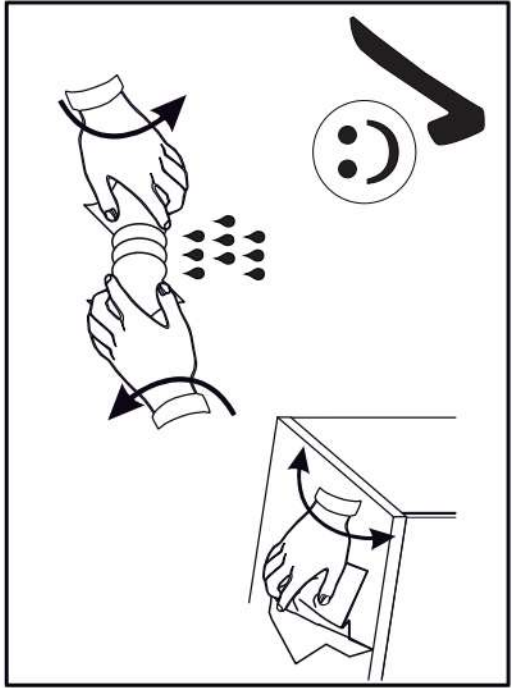

12

13

p17	f3	n14	p25	s2
x1	x1	x1	x2	x8

SK- POZOR! Nábytok musí byť trvalo pripevnený k stene tak, aby sa zamedzilo riziku prevrátenia. Balík neobsahuje upevňovacie skrutky, pretože typ upevnenia je treba vybrať podľa typu steny. Vyberte typ vhodný pre Vašu stenu.