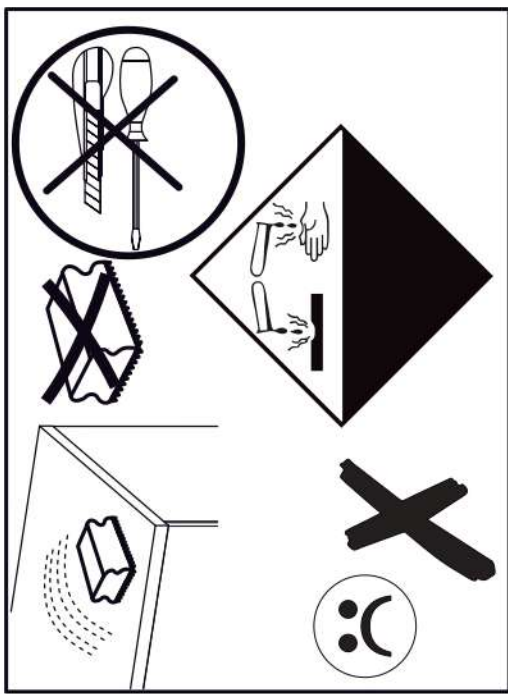

12

13

p17	f3	n14	p25	s2
x1	x1	x1	x2	x8

SK- POZOR! Nábytok musí byť trvalo pripevnený k stene tak, aby sa zamedzilo riziku prevrátenia. Balík neobsahuje upevňovacie skrutky, pretože typ upevnenia je treba vybrať podľa typu steny. Vyberte typ vhodný pre Vašu stenu.

CZ- POZOR! Nábytek je nutné pevně připevnit ke zdi, abychom se vyhnuli riziku spojenému s jeho převrhnutím. Součástí balení nejsou přípevňovací šrouby, protože způsob přípevnění je nutné zvolit podle druhu stěny. Vyberte správný pro Váš typ stěny.