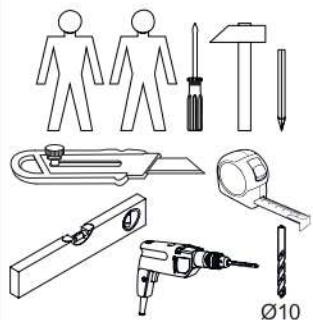

RIBANA 4D

Koda	Dimenzije				Paket
001	2006	519	16	1	1/2
002	2006	519	16	1	1/2
003	1031	550	16	1	1/2
004	973	514	16	1	1/2
005	973	80	16	1	1/2
006	1029	60	16	1	1/2
010	519	60	16	1	1/2
013	1619	990	2,5	1	1/2
015	433	990	2,5	1	2/2
059	968	30	15	1	1/2
070	500	420	18	2	2/2
078	1577	500	18	2	2/2
085	1027	548	44	1	1/2
094	533	60	32	1	1/2
095	533	60	32	1	1/2
Dodatki				1	1/2