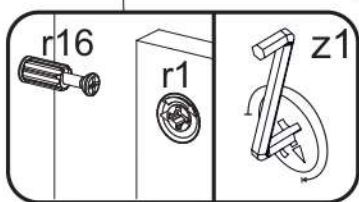

RIBANA 4D

Koda	Dimenzije				Paket
001	2006	519	16	1	1/2
002	2006	519	16	1	1/2
003	1031	550	16	1	1/2
004	973	514	16	1	1/2
005	973	80	16	1	1/2
006	1029	60	16	1	1/2
010	519	60	16	1	1/2
013	1619	990	2,5	1	1/2
015	433	990	2,5	1	2/2
059	968	30	15	1	1/2
070	500	420	18	2	2/2
078	1577	500	18	2	2/2
085	1027	548	44	1	1/2
094	533	60	32	1	1/2
095	533	60	32	1	1/2
Dodatki				1	1/2

<p>20x f1 Ø8x30</p> 	<p>16x r1 15x12</p> 	<p>16x r16 Ø5x24</p> 	<p>4x e1 Ø7x50</p> 
<p>4x c15</p> 	<p>8x j8 Ø4x25</p> 	<p>42x p25 Ø3.5x16</p> 	<p>2x n260.01</p> 
<p>1x f3</p> 	<p>12x a144</p> 	<p>12x b119</p> 	<p>8x k1</p> 
<p>5x n221.01</p> 	<p>1x p17 Ø6.0x50</p> 	<p>81x l1</p> 	<p>1x n14</p> 
<p>8x s2</p> 	<p>1x z1</p> 	<p>2x n301</p> 	<p>1x n25</p> 
<p>2x p38 Ø3.5x16</p> 			

1

r1	f1	r16	k1	n25	p38
x12	x12	x6	x8	x1	x2

2

n221.01	p25	r16	r1	f1	b119	n301
x5	x9	x10	x4	x8	x12	x2

3

c15	p25	a144	j8
x4	x24	x12	x8

4

5