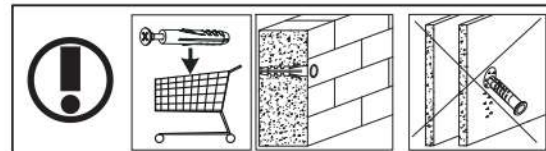

12

13

p17	f3	n14	p25	s2
x1	x1	x1	x2	x8

SK- POZOR! Nábytok musí byť trvalo pripevnený k stene tak, aby sa zamedzilo riziku prevrátenia. Balík neobsahuje upevňovacie skrutky, pretože typ upevnenia je treba vybrať podľa typu steny. Vyberte typ vhodný pre Vašu stenu.

CZ- POZOR! Nábytek je nutné pevně připevnit ke zdi, abychom se vyhnuli riziku spojenému s jeho převrhnutím. Součástí balení nejsou přípevňovací šrouby, protože způsob přípevnění je nutné zvolit podle druhu stěny. Vyberte správný pro Váš typ stěny.