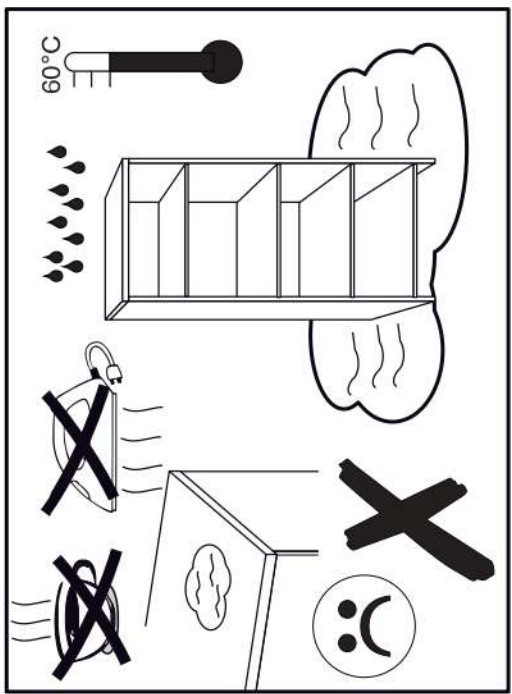

12

13

p17	f3	n14	p25	s2
x1	x1	x1	x2	x8

SK- POZOR! Nábytok musí byť trvalo pripevnený k stene tak, aby sa zamedzilo riziku prevrátenia. Balík neobsahuje upevňovacie skrutky, pretože typ upevnenia je treba vybrať podľa typu steny. Vyberte typ vhodný pre Vašu stenu.

CZ- POZOR! Nábytek je nutné pevně připevnit ke zdi, abychom se vyhnuli riziku spojenému s jeho převrhnutím. Součástí balení nejsou přípevňovací šrouby, protože způsob přípevnění je nutné zvolit podle druhu stěny. Vyberte správný pro Váš typ stěny.