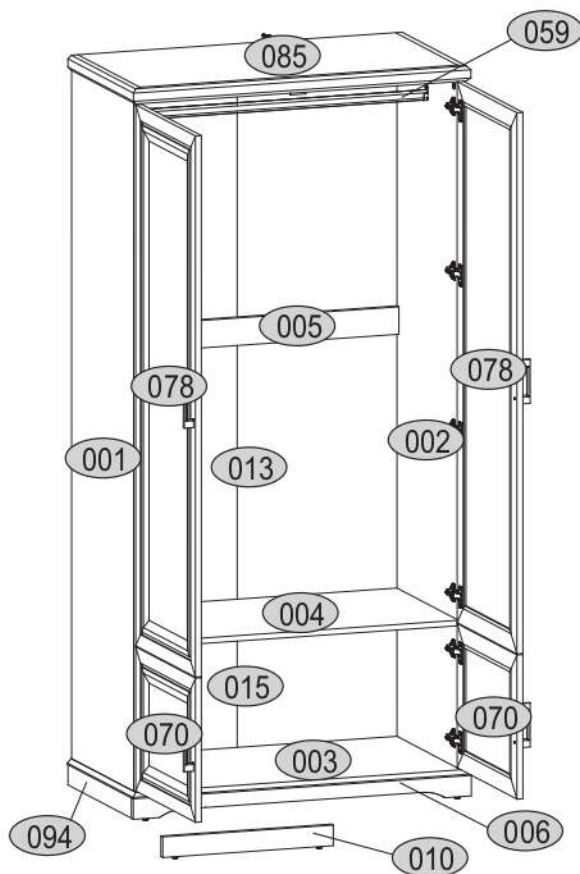

RIBANA 4D

Koda	Dimenzije				Paket
001	2006	519	16	1	1/2
002	2006	519	16	1	1/2
003	1031	550	16	1	1/2
004	973	514	16	1	1/2
005	973	80	16	1	1/2
006	1029	60	16	1	1/2
010	519	60	16	1	1/2
013	1619	990	2,5	1	1/2
015	433	990	2,5	1	2/2
059	968	30	15	1	1/2
070	500	420	18	2	2/2
078	1577	500	18	2	2/2
085	1027	548	44	1	1/2
094	533	60	32	1	1/2
095	533	60	32	1	1/2
Dodatki				1	1/2

<p>20x f1 Ø8x30</p> 	<p>16x r1 15x12</p> 	<p>16x r16 Ø5x24</p> 	<p>4x e1 Ø7x50</p> 
<p>4x c15</p> 	<p>8x j8 Ø4x25</p> 	<p>42x p25 Ø3.5x16</p> 	<p>2x n260.01</p> 
<p>1x f3</p> 	<p>12x a144</p> 	<p>12x b119</p> 	<p>8x k1</p> 
<p>5x n221.01</p> 	<p>1x p17 Ø6.0x50</p> 	<p>81x l1</p> 	<p>1x n14</p> 
<p>8x s2</p> 	<p>1x z1</p> 	<p>2x n301</p> 	<p>1x n25</p> 
<p>2x p38 Ø3.5x16</p> 			