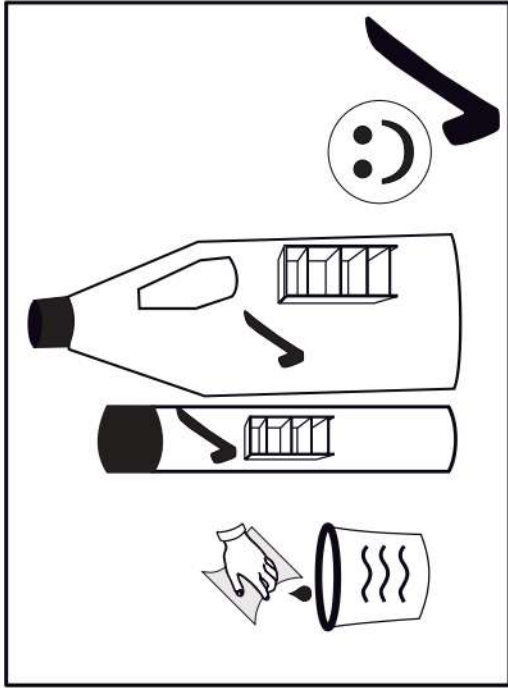

12

13

p17	f3	n14	p25	s2
x1	x1	x1	x2	x8

SK- POZOR! Nábytok musí byť trvalo pripevnený k stene tak, aby sa zamedzilo riziku prevrátenia. Balík neobsahuje upevňovacie skrutky, pretože typ upevnenia je treba vybrať podľa typu steny. Vyberte typ vhodný pre Vašu stenu.

CZ- POZOR! Nábytek je nutné pevně připevnit ke zdi, abychom se vyhnuli riziku spojenému s jeho převrhnutím. Součástí balení nejsou přípevňovací šrouby, protože způsob přípevnění je nutné zvolit podle druhu stěny. Vyberte správný pro Váš typ stěny.