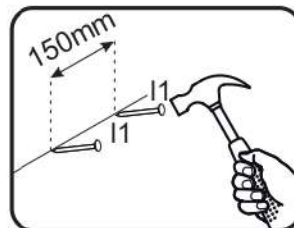

RIBANA 4D

Koda	Dimenzije				Paket
001	2006	519	16	1	1/2
002	2006	519	16	1	1/2
003	1031	550	16	1	1/2
004	973	514	16	1	1/2
005	973	80	16	1	1/2
006	1029	60	16	1	1/2
010	519	60	16	1	1/2
013	1619	990	2,5	1	1/2
015	433	990	2,5	1	2/2
059	968	30	15	1	1/2
070	500	420	18	2	2/2
078	1577	500	18	2	2/2
085	1027	548	44	1	1/2
094	533	60	32	1	1/2
095	533	60	32	1	1/2
Dodatki				1	1/2

1

r1	f1	r16	k1	n25	p38
x12	x12	x6	x8	x1	x2

2

n221.01	p25	r16	r1	f1	b119	n301
x5	x9	x10	x4	x8	x12	x2

3

c15	p25	a144	j8
x4	x24	x12	x8

4

5

6

p25
x3

7 e1
x4

8

9 p25
x2

10

l1 p25 n260.01
x81 x2 x2

11

12

13

p17	f3	n14	p25	s2
x1	x1	x1	x2	x8

SK- POZOR! Nábytok musí byť trvalo pripevnený k stene tak, aby sa zamedzilo riziku prevrátenia. Balík neobsahuje upevňovacie skrutky, pretože typ upevnenia je treba vybrať podľa typu steny. Vyberte typ vhodný pre Vašu stenu.