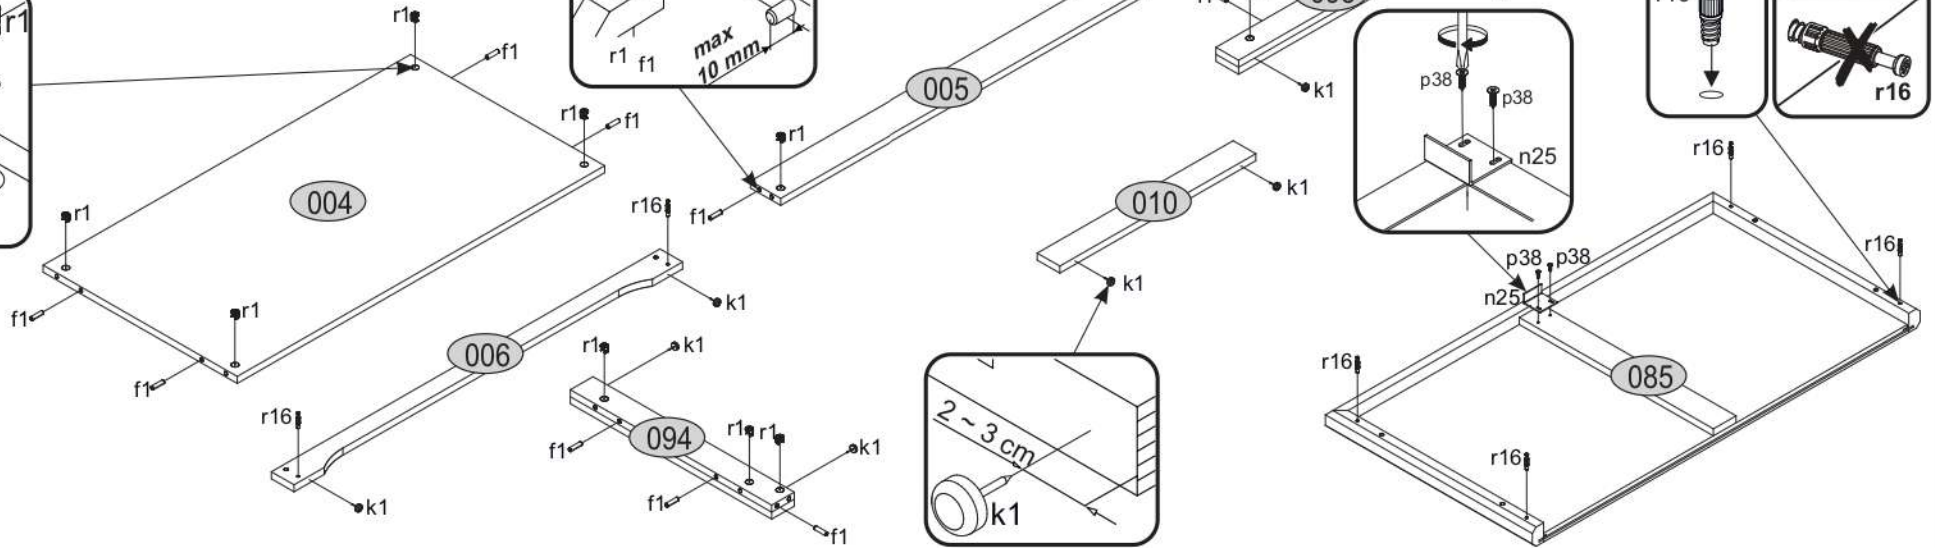

1

r1	f1	r16	k1	n25	p38
x12	x12	x6	x8	x1	x2