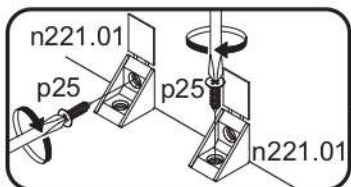

7 e1
x4

8

9 p25
x2

10

l1 p25 n260.01
x81 x2 x2