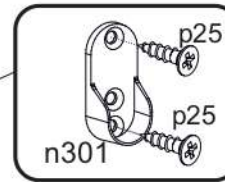

RIBANA 4D

Koda	Dimenzije				Paket
001	2006	519	16	1	1/2
002	2006	519	16	1	1/2
003	1031	550	16	1	1/2
004	973	514	16	1	1/2
005	973	80	16	1	1/2
006	1029	60	16	1	1/2
010	519	60	16	1	1/2
013	1619	990	2,5	1	1/2
015	433	990	2,5	1	2/2
059	968	30	15	1	1/2
070	500	420	18	2	2/2
078	1577	500	18	2	2/2
085	1027	548	44	1	1/2
094	533	60	32	1	1/2
095	533	60	32	1	1/2
Dodatki				1	1/2

<p>20x f1 Ø8x30</p> 	<p>16x r1 15x12</p> 	<p>16x r16 Ø5x24</p> 	<p>4x e1 Ø7x50</p> 
<p>4x c15</p> 	<p>8x j8 Ø4x25</p> 	<p>42x p25 Ø3.5x16</p> 	<p>2x n260.01</p> 
<p>1x f3</p> 	<p>12x a144</p> 	<p>12x b119</p> 	<p>8x k1</p> 
<p>5x n221.01</p> 	<p>1x p17 Ø6.0x50</p> 	<p>81x l1</p> 	<p>1x n14</p> 
<p>8x s2</p> 	<p>1x z1</p> 	<p>2x n301</p> 	<p>1x n25</p> 
<p>2x p38 Ø3.5x16</p> 			

1

r1	f1	r16	k1	n25	p38
x12	x12	x6	x8	x1	x2

2

n221.01	p25	r16	r1	f1	b119	n301
x5	x9	x10	x4	x8	x12	x2

3

c15	p25	a144	j8
x4	x24	x12	x8

4

5