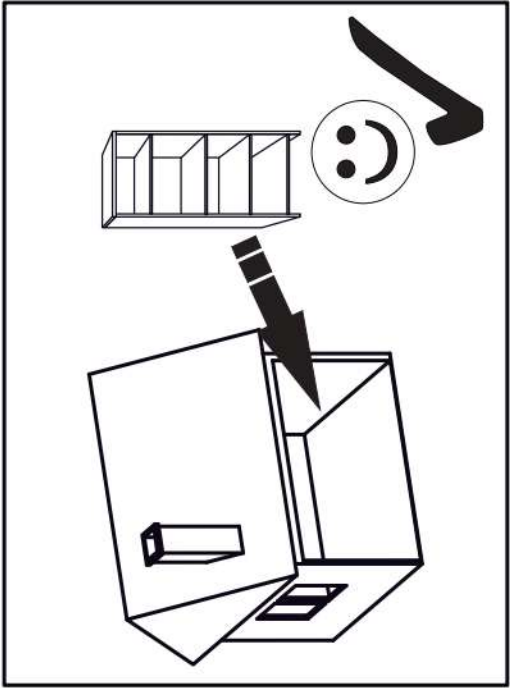

12

13

p17	f3	n14	p25	s2
x1	x1	x1	x2	x8

SK- POZOR! Nábytok musí byť trvalo pripevnený k stene tak, aby sa zamedzilo riziku prevrátenia. Balík neobsahuje upevňovacie skrutky, pretože typ upevnenia je treba vybrať podľa typu steny. Vyberte typ vhodný pre Vašu stenu.

CZ- POZOR! Nábytek je nutné pevně připevnit ke zdi, abychom se vyhnuli riziku spojenému s jeho převrhnutím. Součástí balení nejsou přípevňovací šrouby, protože způsob přípevnění je nutné zvolit podle druhu stěny. Vyberte správný pro Váš typ stěny.