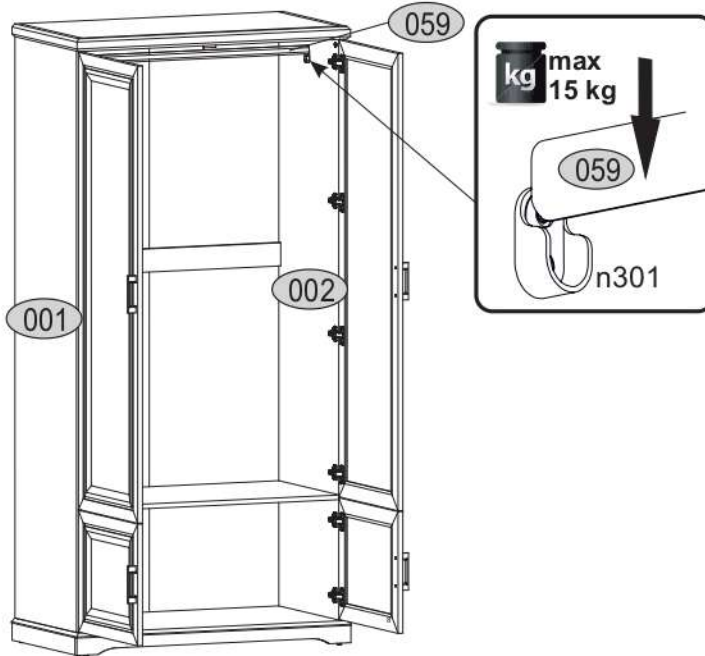

RIBANA 4D

Koda	Dimenzije				Paket
001	2006	519	16	1	1/2
002	2006	519	16	1	1/2
003	1031	550	16	1	1/2
004	973	514	16	1	1/2
005	973	80	16	1	1/2
006	1029	60	16	1	1/2
010	519	60	16	1	1/2
013	1619	990	2,5	1	1/2
015	433	990	2,5	1	2/2
059	968	30	15	1	1/2
070	500	420	18	2	2/2
078	1577	500	18	2	2/2
085	1027	548	44	1	1/2
094	533	60	32	1	1/2
095	533	60	32	1	1/2
Dodatki				1	1/2

12

13

p17	f3	n14	p25	s2
x1	x1	x1	x2	x8

SK- POZOR! Nábytok musí byť trvalo pripevnený k stene tak, aby sa zamedzilo riziku prevrátenia. Balík neobsahuje upevňovacie skrutky, pretože typ upevnenia je treba vybrať podľa typu steny. Vyberte typ vhodný pre Vašu stenu.