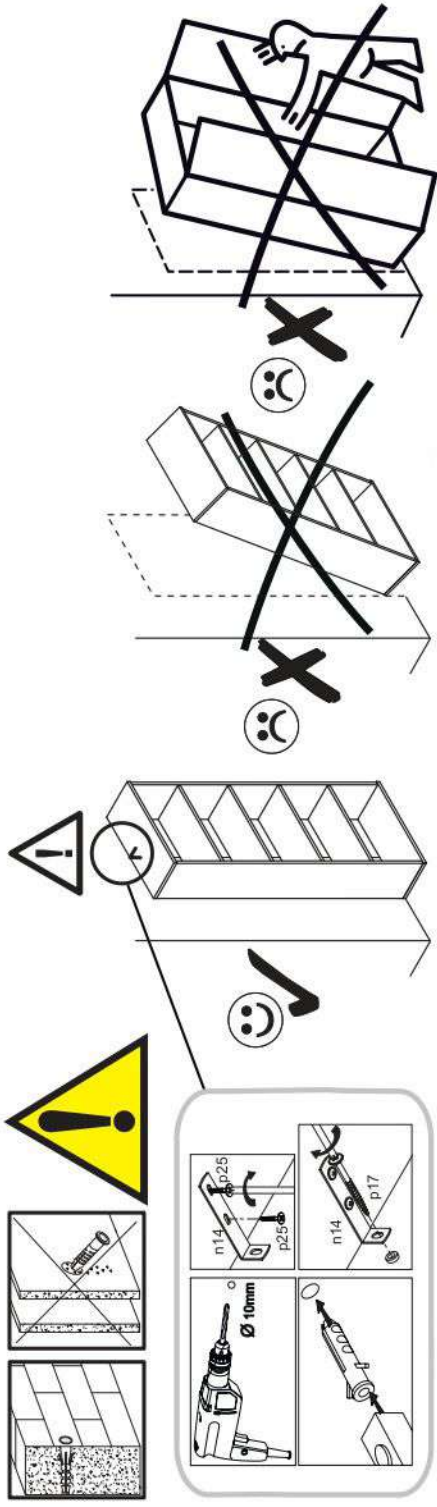

RIBANA 4D

Koda	Dimenzije				Paket
001	2006	519	16	1	1/2
002	2006	519	16	1	1/2
003	1031	550	16	1	1/2
004	973	514	16	1	1/2
005	973	80	16	1	1/2
006	1029	60	16	1	1/2
010	519	60	16	1	1/2
013	1619	990	2,5	1	1/2
015	433	990	2,5	1	2/2
059	968	30	15	1	1/2
070	500	420	18	2	2/2
078	1577	500	18	2	2/2
085	1027	548	44	1	1/2
094	533	60	32	1	1/2
095	533	60	32	1	1/2
Dodatki				1	1/2

12

13

p17	f3	n14	p25	s2
x1	x1	x1	x2	x8

SK- POZOR! Nábytok musí byť trvalo pripevnený k stene tak, aby sa zamedzilo riziku prevrátenia. Balík neobsahuje upevňovacie skrutky, pretože typ upevnenia je treba vybrať podľa typu steny. Vyberte typ vhodný pre Vašu stenu.

CZ- POZOR! Nábytek je nutné pevně připevnit ke zdi, abychom se vyhnuli riziku spojenému s jeho převrhnutím. Součástí balení nejsou přípevňovací šrouby, protože způsob přípevnění je nutné zvolit podle druhu stěny. Vyberte správný pro Váš typ stěny.