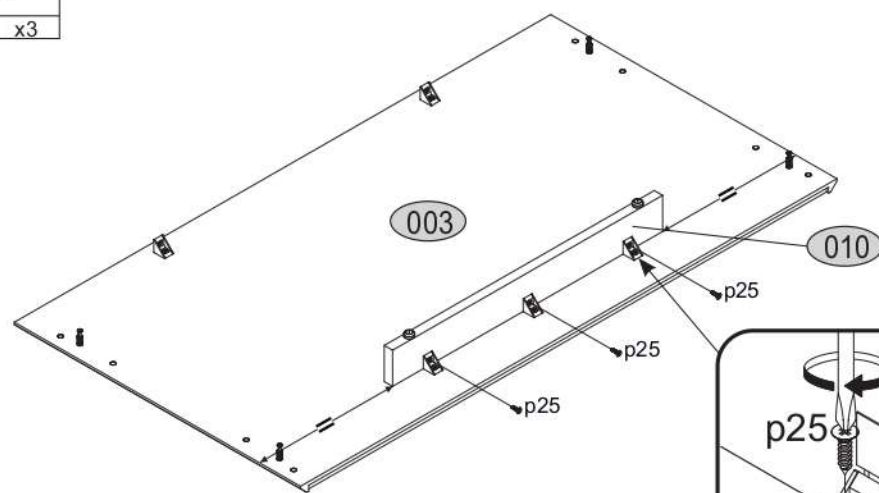

3

c15	p25	a144	j8
x4	x24	x12	x8

4

5

6

p25
x3