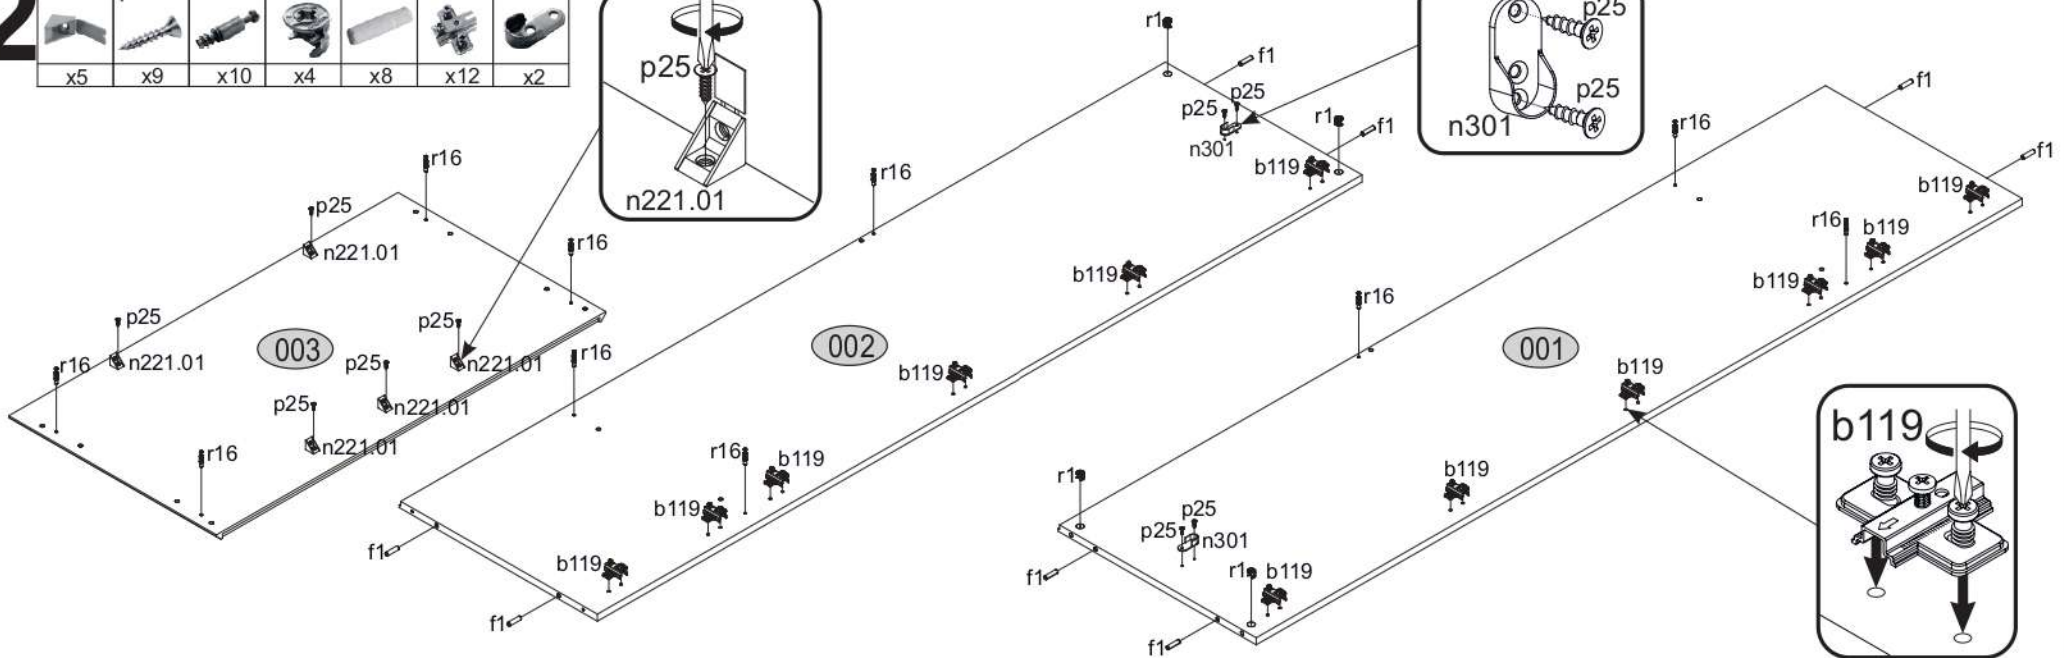

RIBANA 4D

Koda	Dimenzije				Paket
001	2006	519	16	1	1/2
002	2006	519	16	1	1/2
003	1031	550	16	1	1/2
004	973	514	16	1	1/2
005	973	80	16	1	1/2
006	1029	60	16	1	1/2
010	519	60	16	1	1/2
013	1619	990	2,5	1	1/2
015	433	990	2,5	1	2/2
059	968	30	15	1	1/2
070	500	420	18	2	2/2
078	1577	500	18	2	2/2
085	1027	548	44	1	1/2
094	533	60	32	1	1/2
095	533	60	32	1	1/2
Dodatki				1	1/2

<p>20x f1 Ø8x30</p> 	<p>16x r1 15x12</p> 	<p>16x r16 Ø5x24</p> 	<p>4x e1 Ø7x50</p> 
<p>4x c15</p> 	<p>8x j8 Ø4x25</p> 	<p>42x p25 Ø3.5x16</p> 	<p>2x n260.01</p> 
<p>1x f3</p> 	<p>12x a144</p> 	<p>12x b119</p> 	<p>8x k1</p> 
<p>5x n221.01</p> 	<p>1x p17 Ø6.0x50</p> 	<p>81x l1</p> 	<p>1x n14</p> 
<p>8x s2</p> 	<p>1x z1</p> 	<p>2x n301</p> 	<p>1x n25</p> 
<p>2x p38 Ø3.5x16</p> 			

1

r1	f1	r16	k1	n25	p38
x12	x12	x6	x8	x1	x2

2

n221.01	p25	r16	r1	f1	b119	n301
x5	x9	x10	x4	x8	x12	x2

3

c15	p25	a144	j8
x4	x24	x12	x8

4

5