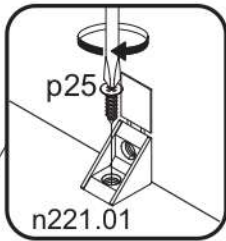

RIBANA 4D

Koda	Dimenzije				Paket
001	2006	519	16	1	1/2
002	2006	519	16	1	1/2
003	1031	550	16	1	1/2
004	973	514	16	1	1/2
005	973	80	16	1	1/2
006	1029	60	16	1	1/2
010	519	60	16	1	1/2
013	1619	990	2,5	1	1/2
015	433	990	2,5	1	2/2
059	968	30	15	1	1/2
070	500	420	18	2	2/2
078	1577	500	18	2	2/2
085	1027	548	44	1	1/2
094	533	60	32	1	1/2
095	533	60	32	1	1/2
Dodatki				1	1/2

<p>20x f1 Ø8x30</p> 	<p>16x r1 15x12</p> 	<p>16x r16 Ø5x24</p> 	<p>4x e1 Ø7x50</p> 
<p>4x c15</p> 	<p>8x j8 Ø4x25</p> 	<p>42x p25 Ø3.5x16</p> 	<p>2x n260.01</p> 
<p>1x f3</p> 	<p>12x a144</p> 	<p>12x b119</p> 	<p>8x k1</p> 
<p>5x n221.01</p> 	<p>1x p17 Ø6.0x50</p> 	<p>81x l1</p> 	<p>1x n14</p> 
<p>8x s2</p> 	<p>1x z1</p> 	<p>2x n301</p> 	<p>1x n25</p> 
<p>2x p38 Ø3.5x16</p> 			

1

r1	f1	r16	k1	n25	p38
x12	x12	x6	x8	x1	x2

2

n221.01	p25	r16	r1	f1	b119	n301
x5	x9	x10	x4	x8	x12	x2

3

c15	p25	a144	j8
x4	x24	x12	x8

4

5