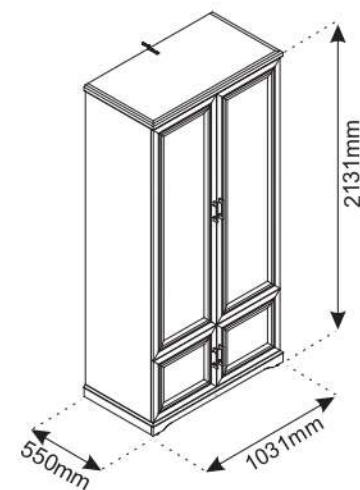

RIBANA 4D

Koda	Dimenzije				Paket
001	2006	519	16	1	1/2
002	2006	519	16	1	1/2
003	1031	550	16	1	1/2
004	973	514	16	1	1/2
005	973	80	16	1	1/2
006	1029	60	16	1	1/2
010	519	60	16	1	1/2
013	1619	990	2,5	1	1/2
015	433	990	2,5	1	2/2
059	968	30	15	1	1/2
070	500	420	18	2	2/2
078	1577	500	18	2	2/2
085	1027	548	44	1	1/2
094	533	60	32	1	1/2
095	533	60	32	1	1/2
Dodatki				1	1/2

<p>20x f1 Ø8x30</p> 	<p>16x r1 15x12</p> 	<p>16x r16 Ø5x24</p> 	<p>4x e1 Ø7x50</p> 
<p>4x c15</p> 	<p>8x j8 Ø4x25</p> 	<p>42x p25 Ø3.5x16</p> 	<p>2x n260.01</p> 
<p>1x f3</p> 	<p>12x a144</p> 	<p>12x b119</p> 	<p>8x k1</p> 
<p>5x n221.01</p> 	<p>1x p17 Ø6.0x50</p> 	<p>81x l1</p> 	<p>1x n14</p> 
<p>8x s2</p> 	<p>1x z1</p> 	<p>2x n301</p> 	<p>1x n25</p> 
<p>2x p38 Ø3.5x16</p> 			