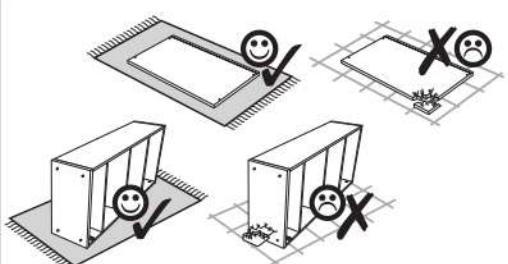

RIBANA 4D

Koda	Dimenzije				Paket
001	2006	519	16	1	1/2
002	2006	519	16	1	1/2
003	1031	550	16	1	1/2
004	973	514	16	1	1/2
005	973	80	16	1	1/2
006	1029	60	16	1	1/2
010	519	60	16	1	1/2
013	1619	990	2,5	1	1/2
015	433	990	2,5	1	2/2
059	968	30	15	1	1/2
070	500	420	18	2	2/2
078	1577	500	18	2	2/2
085	1027	548	44	1	1/2
094	533	60	32	1	1/2
095	533	60	32	1	1/2
Dodatki				1	1/2

<p>20x f1 Ø8x30</p> 	<p>16x r1 15x12</p> 	<p>16x r16 Ø5x24</p> 	<p>4x e1 Ø7x50</p> 
<p>4x c15</p> 	<p>8x j8 Ø4x25</p> 	<p>42x p25 Ø3.5x16</p> 	<p>2x n260.01</p> 
<p>1x f3</p> 	<p>12x a144</p> 	<p>12x b119</p> 	<p>8x k1</p> 
<p>5x n221.01</p> 	<p>1x p17 Ø6.0x50</p> 	<p>81x l1</p> 	<p>1x n14</p> 
<p>8x s2</p> 	<p>1x z1</p> 	<p>2x n301</p> 	<p>1x n25</p> 
<p>2x p38 Ø3.5x16</p> 			