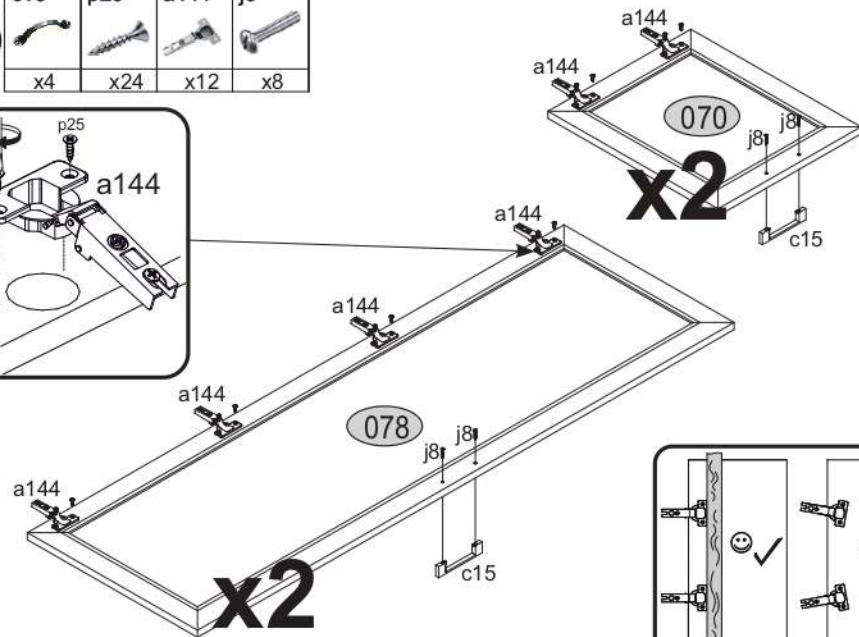

RIBANA 4D

Koda	Dimenzije				Paket
001	2006	519	16	1	1/2
002	2006	519	16	1	1/2
003	1031	550	16	1	1/2
004	973	514	16	1	1/2
005	973	80	16	1	1/2
006	1029	60	16	1	1/2
010	519	60	16	1	1/2
013	1619	990	2,5	1	1/2
015	433	990	2,5	1	2/2
059	968	30	15	1	1/2
070	500	420	18	2	2/2
078	1577	500	18	2	2/2
085	1027	548	44	1	1/2
094	533	60	32	1	1/2
095	533	60	32	1	1/2
Dodatki				1	1/2

<p>20x f1 Ø8x30</p> 	<p>16x r1 15x12</p> 	<p>16x r16 Ø5x24</p> 	<p>4x e1 Ø7x50</p> 
<p>4x c15</p> 	<p>8x j8 Ø4x25</p> 	<p>42x p25 Ø3.5x16</p> 	<p>2x n260.01</p> 
<p>1x f3</p> 	<p>12x a144</p> 	<p>12x b119</p> 	<p>8x k1</p> 
<p>5x n221.01</p> 	<p>1x p17 Ø6.0x50</p> 	<p>81x l1</p> 	<p>1x n14</p> 
<p>8x s2</p> 	<p>1x z1</p> 	<p>2x n301</p> 	<p>1x n25</p> 
<p>2x p38 Ø3.5x16</p> 			

1

r1	f1	r16	k1	n25	p38
x12	x12	x6	x8	x1	x2

2

n221.01	p25	r16	r1	f1	b119	n301
x5	x9	x10	x4	x8	x12	x2

3

c15	p25	a144	j8
x4	x24	x12	x8

4

5