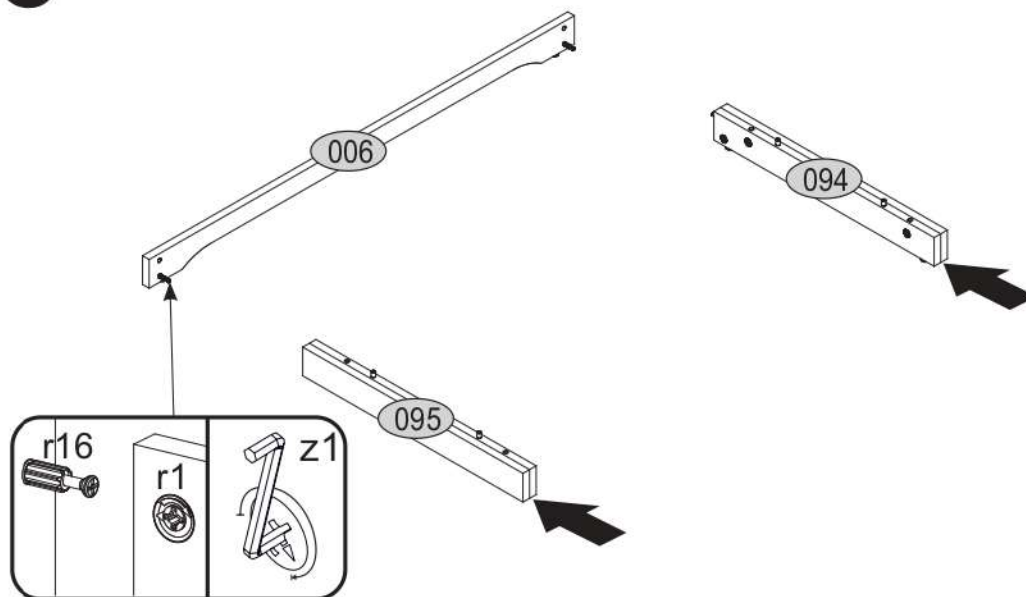

7 e1
x4

8

9 p25
x2

10

l1 p25 n260.01
x81 x2 x2